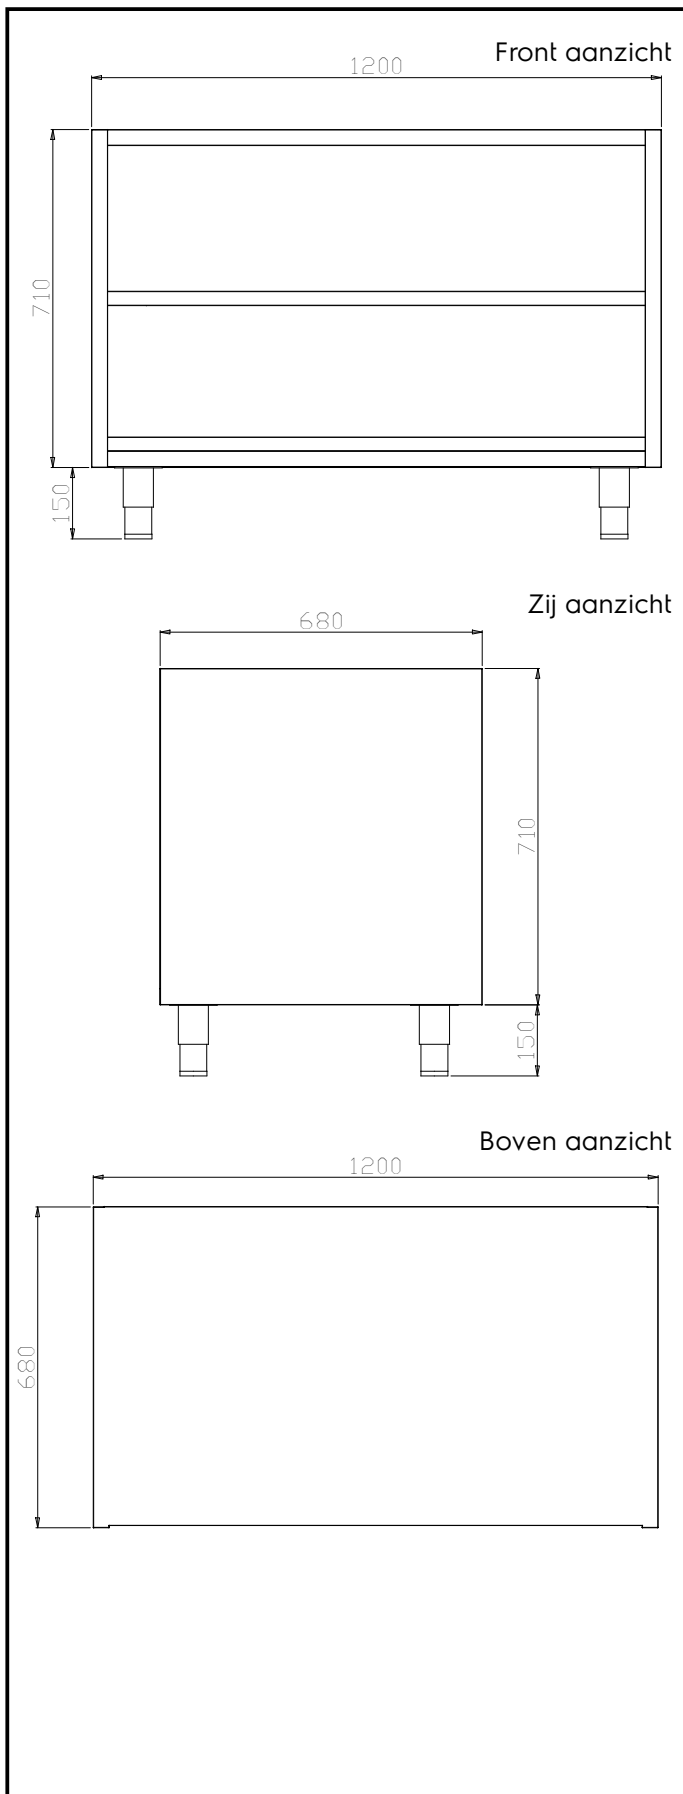

Omschrijving

Product Nr. _____

Modular Preparation open onderbouwkast, zonder bovenblad. Inwendige afmetingen 1130x620x645 mm. De kast is volledig uitgevoerd in roestvrijstaal AISI304. Deels dubbelwandig uitgevoerd met interne zijwanden die de constructie ondersteunen. De bodem is voor en achter in lengterichting versterkt met C-profielen, als solide basis voor de stelpoten. De interne bodemplaat is uitgevoerd met onder 45° afgeschuinde achter- en zijranden. Het tussenschap is aan de randen dubbel omgezet en is op 3 posities in hoogte verstelbaar. 150 mm hoge roestvrijstalen stelpoten 65x65 mm.

Uitvoering

- Plaatsing op een bouwkundige sokkel is mogelijk na demontage van de stelpoten.
- Zeer eenvoudig schoon te maken dankzij de gladde wanden.

Constructie

- Vervaardigd van roestvrijstaal AISI304 met scotch brite afwerking.
- De bodem is voor en achter in lengterichting versterkt met roestvrijstalen C-profielen, dikte 1,5 mm.
- De dragende interne zijwanden hebben 45° inwendige verbindingshoeken.
- 30 mm hoog tussenschap van roestvrijstaal AISI304, met dubbel omgezette randen; het tussenschap is op 3 hoogtes verstelbaar.
- Geluiddempende versterkingen tussen de interne en externe zijpanelen, voor een extra solide constructie.
- Geplaatst op 150 mm hoge stelpoten (verstelbaar 0/+90 mm) van roestvrijstalen buis 65x65 mm.

Goedkeuring _____

Algemene gegevens

Inwendige afmetingen, lengte

121813 (TERG12) 1130 mm

Inwendige afmetingen, breedte

675 mm

Inwendige afmetingen, hoogte

640 mm

Externe afmetingen, lengte

1200 mm

Externe afmetingen, breedte

680 mm

Externe afmetingen, hoogte

860 mm

Gewicht, netto

13 kg